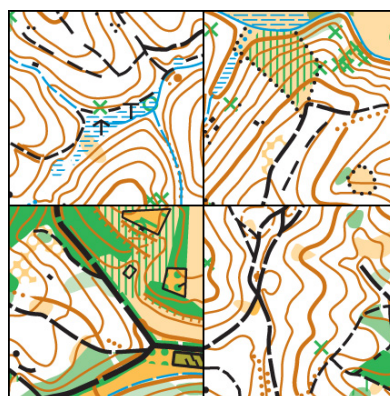

JASTREBARSKO
PODRUŽNICA KARLOVAC

KUP 4 RIJEKE

4. KUP ČETIRI RIJEKE
Duga Resa, 13. 10. 2018.

BILTEN

JASTREBARSKO
PODRUŽNICA KARLOVAC

KUP 4 RIJEKE

Organizator:	OK Jelen, podružnica Karlovac
Datum:	13. listopada 2018.
Mjesto održavanja:	Duga Resa, naselje Roganac, http://bit.ly/2iIKT0u GPS: 45.460010, 15.487257
Glavni organizator:	Marijan Bogović
Postavljač staza:	Marijan Bogović
Kontrolor:	Ivan Šeperić-Grdiša
Vrsta natjecanja:	Srednje staze, boduje se za Kup Hrvatske
Karta:	Roganac, stanje rujan 2017., reambulacija 2018 Mjerilo 1:10 000, E=5 m, ISOM 2017
Vrsta terena:	Strm teren, šuma je većim dijelom čista, isprepletana putevima te ima mnogo detalja. Mjestimično je srednje zaraštena.
Prvi start:	10:00 (moguća je odgoda u slučaju jake magle)
Udaljenost do starta:	400 metara, 25 metara uspona
Zagrijavanje:	Isključivo na putu do starta
Opisi:	Opisi se nalaze na karti i bit će dostupni na startu
Kategorije:	M12, M14, M16, M20, M21A, M21B, M35, M45, M55, M65, Ž12, Ž14, Ž16, Ž20, Ž21A, Ž21B, Ž35, Ž45, OPEN short i OPEN long

JASTREBARSKO
PODRUŽNICA KARLOVAC

KUP U RIJEKE

Isječki karte:

Dužine staza:

Kategorija	Kontrola	Dužina	Uspón	Kategorija	Kontrola	Dužina	Uspón
M12	9	1,2 km	75 m	Ž12	9	1,2 km	70 m
M14	10	1,6 km	70 m	Ž14	11	1,6 km	75 m
M16	11	1,8 km	85 m	Ž16	10	1,7 km	85 m
M20	16	3,4 km	120 m	Ž20	14	3,2 km	120 m
M21A	20	4,2 km	160 m	Ž21A	18	3,6 km	140 m
M21B	12	2,0 km	90 m	Ž21B	12	1,7 km	80 m
M35	16	3,3 km	150 m	Ž35	16	2,8 km	105 m
M45	18	3,1 km	130 m	Ž45	16	2,6 km	95 m
M55	15	2,6 km	90 m	OPEN LONG	11	1,6 km	70 m
M65	11	1,6 km	80 m	OPEN SHORT	7	1,0 km	65 m