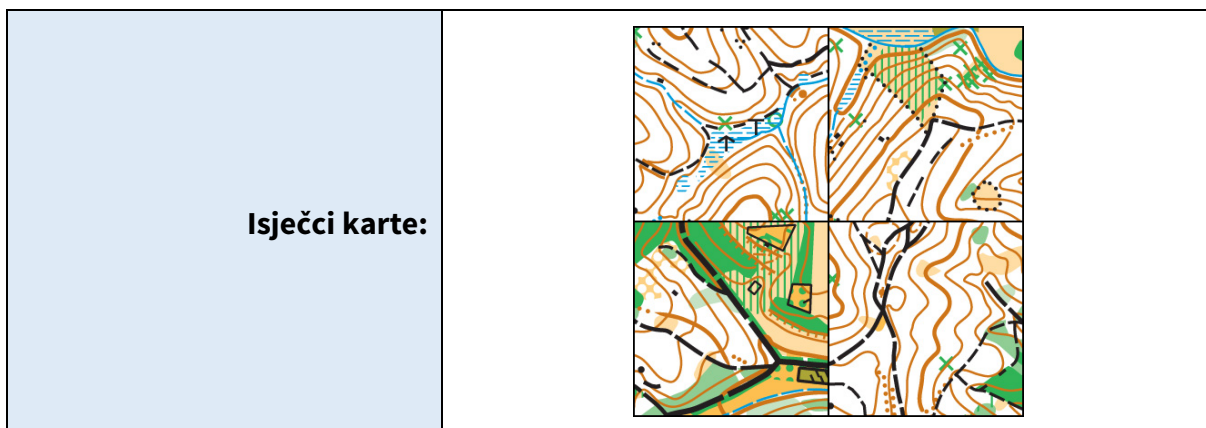

Dužine staza:

Kategorija	Dužina	Uspon	KT	Kategorija	Dužina	Uspon	KT
M12	1,56 km	40 m	11	Ž12	1,51 km	40 m	10
M14	1,83 km	60 m	11	Ž14	1,78 km	60 m	10
M16	2,82 km	135 m	15	Ž16	2,34 km	80 m	12
M20	3,90 km	210 m	18	Ž20	3,80 km	190 m	15
M21A	3,90 km	210 m	18	Ž21A	3,80 km	190 m	15
M21B	2,14 km	160 m	10	Ž21B	2,03 km	135 m	11
M35	3,79 km	200 m	18	Ž35	2,96 km	180 m	12
M45	3,60 km	180 m	17	Ž45	2,61 km	110 m	12
M55	2,78 km	140 m	13	OPEN	1,92 km	60 m	10
M65	2,34 km	115 m	12				

*staze su podložne sitnijim promjenama