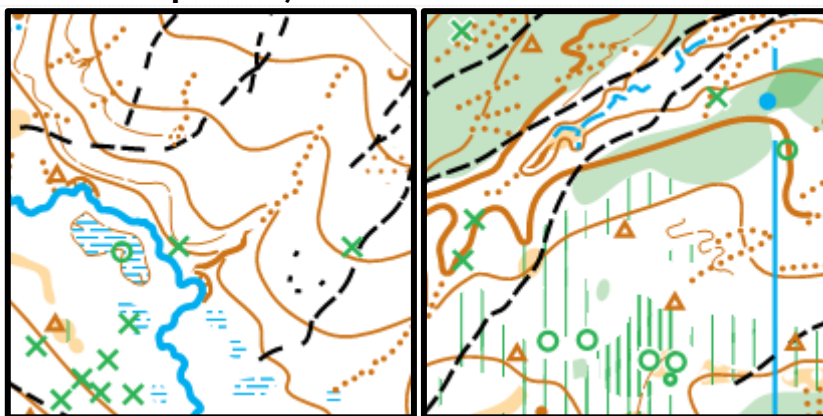

Svi natjecatelji obvezni su pridržavati se važećih epidemioloških mjera i uputa.

Klubovi su odgovorni za liječničke preglede svojih natjecatelja.

Svaki natjecatelj nastupa na vlastitu odgovornost.

Za ovjeru obilaska staze koristi se SI sustav.

Moguć je najam čipa, do isteka zaliha, po cijeni od 2€.

Karte su zaštićene od utjecaja vlage.

Ostale napomene:

Nije dopušteno trčanje po kultiviranim površinama i privatnim posjedima.

Organizator ne odgovara za izgubljene i/ili ukradene stvari.

Molimo Vas da prostor natjecanja održavate čistim i urednim.

Natjecatelji tijekom natjecanja ne smiju nositi na stazu telekomunikacijske uređaje osim uz dozvolu organizatora (npr. za medicinske potrebe).

Isječci karte